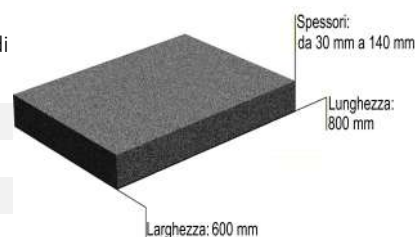

SCHEDA TECNICA

LASTRA ISOLANTE DI VETRO CELLULARE

Board PG 1000

Descrizione

Lastra isolante di vetro cellulare prodotta industrialmente da lavorazione al 100% di vetro riciclato di alta qualità, per l'isolamento termico di coperture piane, di murature, di pavimenti ecc...

Aree di applicazione: secondo norma DIN 4108-10:2015

		S	L	H
Spessori e Dimensioni	mm	da 30 mm a 140 mm	800	600
Tolleranza delle dimensioni	mm	± 2	± 2	± 2

Caratteristiche della lastra di vetro cellulare Board PG 1000